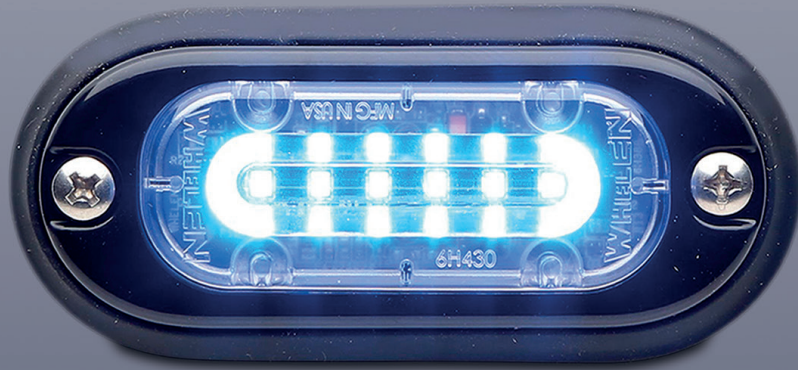

LÁMPARA MINI T-SERIES™

- Mini lámpara encapsulada ultradelgada con 6 Super LED® de IV generación
- Colores disponibles: Rojo, Azul, Ámbar, Cristal, DUO™ (bicolor intercalado)
- Múltiples patrones de flasheo
- Capacidad para operar en forma sincronizada
- Cumple la Norma Internacional SAE J-595
- Montaje para superficie en color Negro (Surface Mount)
- Múltiples modelos de montaje adicionales como opción
- Garantía de 10 años