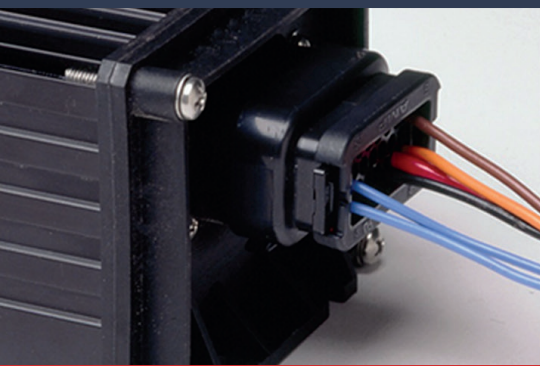

SIRENA CENCOM® CORE®

- Sirena electrónica de 100/200 Watts de potencia 100% programable vía software
- Múltiples tonos oficiales (más de 100 tonos a elegir)
- Claxon de aire tipo “Horn” (Pato)
- Múltiples puertos para conexión de productos WeCan®
- Capacidad de controlar individualmente o en sincronía los equipos de señalización visual y acústica conectados
- Interface para la retransmisión del radio
- Sistema de operación a manos libres HF
- Micrófono unidireccional para voceo
- Sistema programable para integrar las diversas funciones requeridas por el usuario, sin desmontar ni modificar el equipo
- Cumple con la Norma Internacional SAE J-1849
- 13 opciones diferentes de tablero de control
- Garantía de 10 años
- *Para mayor información contacte a su asesor de ventas
- Tablero opcional de 21 botones en 3 secciones, un switch deslizable de 4 posiciones y un micrófono unidireccional con cable de extensión

MANUFACTURED IN AMERICA

www.whelen.com

SIRENAS

SIRENA WPA112

- Sirena electrónica de 100 Watts especial para moto-patrulla
- Waterproof (resistente al agua)
- Resistente a la vibración
- 3 tonos oficiales: Wail, Yelp y Piercer
- Claxon de aire tipo "Horn" (Pato)
- Sistema de operación a manos libres HF
- Cumple la norma internacional SAE J-1849
- Garantía de 2 años