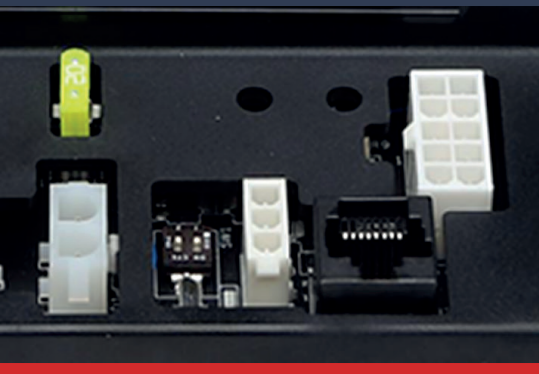

SIRENA HHS4200

- Sirena electrónica de 100/200 Watts de potencia, 100% programable vía software
- Tonos oficiales: Wail, Yelp, Piercer de un total de 37 tonos a elegir
- Claxon de aire tipo “Horn” (Pato)
- Incluye puerto para conexión de productos WeCan®
- Interface para la retransmisión del radio
- Sistema de operación a manos libres HF
- Control automático de volumen
- Tablero de control compacto para ser operado con una sola mano
- Micrófono unidireccional para voz
- Opera en forma integral en las funciones del sistema de señalización visual y acústica a través de 3 switches máster y 11 switches secundarios, 100% programables
- Cumple con la Norma Internacional SAE J-1849
- 3 opciones diferentes de tablero de control
- Garantía de 2 años
- Tablero opcional de 21 botones en 3 secciones, un switch deslizable de 4 posiciones y un micrófono unidireccional con cable de extensión