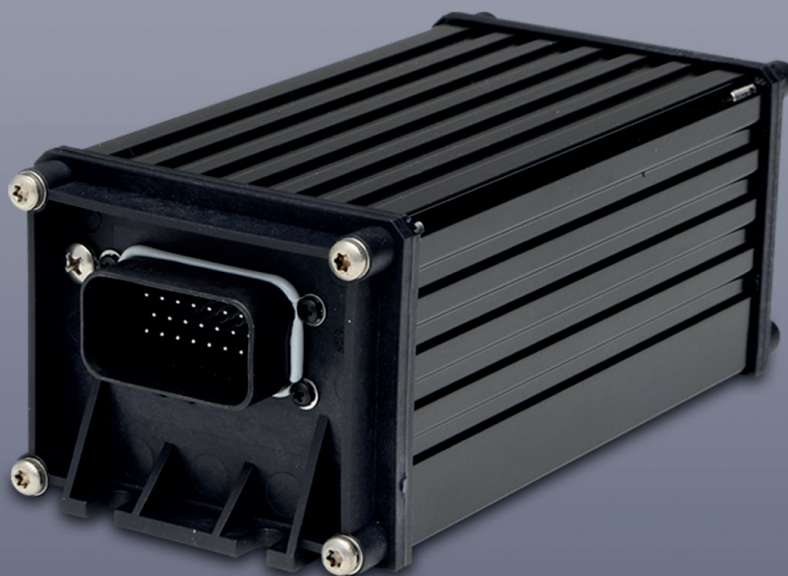

SIRENAS

SIRENA WPA112

- Sirena electrónica de 100 Watts especial para moto-patrulla
- Waterproof (resistente al agua)
- Resistente a la vibración
- 3 tonos oficiales: Wail, Yelp y Piercer
- Claxon de aire tipo "Horn" (Pato)
- Sistema de operación a manos libres HF
- Cumple la norma internacional SAE J-1849
- Garantía de 2 años