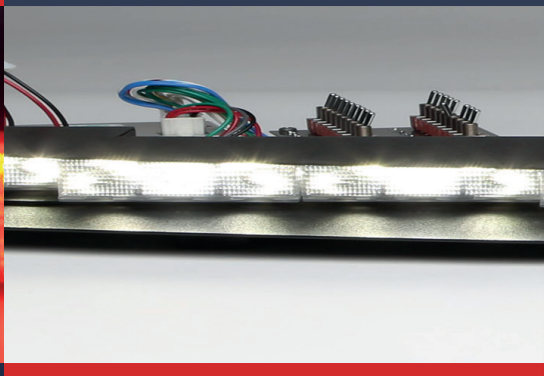

- Barra de luces LED de un nivel
- Base en una sola pieza de aluminio extruido
- Lámparas esquineras y direccionales frontales con módulos Rojos en lado conductor y Azules en lado pasajero
- Barra de tráfico DUO™ Color con módulos en color Rojo-Ambar lado conductor y Azul-Ámbar lado pasajero
- Montaje y sellado de domos sobre un empaque de poliuretano, para impedir el paso de agua y polvo
- Domos exteriores de policarbonato de alta resistencia
- Soportes de montaje permanente de Nylon Zytel
- Protección contra polaridad invertida
- Cumple la Norma Internacional SAE J-845
- Dimensiones: Largo: 48" (1220mm)
- 100% Programable
- Garantía de 2 años y 5 años en módulos de LED

MANUFACTURED IN AMERICA

www.whelen.com

BARRA DE LUCES INNER EDGE® FST™

- Barra de luces interior frontal de LED
- Con 10 o 12 lámparas de 3 a 9 LED IV-G (Super-LED®) de acuerdo al modelo del vehículo
- Tecnología Proclera®, óptica a base de silicón que concentra la luz en un haz potente
- Soportes de montaje para interior en parabrisas
- Cumple con la Norma SAE
- Dimensiones de acuerdo al tipo de vehículo
- Múltiples patrones de flasheo
- Versiones Disponibles: SOLO™, DUO™ o TRIO™ color
- Garantía estándar de 2 años y 10 años en módulos LED

MANUFACTURED IN AMERICA

www.whelen.com

BARRA DE LUCES INNER EDGE® RST™

- Barra de luces interior trasera de LED
- Con 8 o 12 lámparas de 3 a 9 LED IV-G (Super-LED®) de acuerdo al modelo del vehículo
- Tecnología Proclera®, óptica a base de silicón que concentra la luz en un haz potente
- Soportes de montaje para interior en medallón para unidades sedan y soportes para montaje interior trasero para unidades SUV y Pick Up
- Cumple con la Norma SAE
- Dimensiones de acuerdo al tipo de vehículo
- Múltiples patrones de flasheo
- Versiones Disponibles: SOLO™, DUO™ o TRIO™ color
- Garantía estándar de 2 años y 10 años en módulos LED