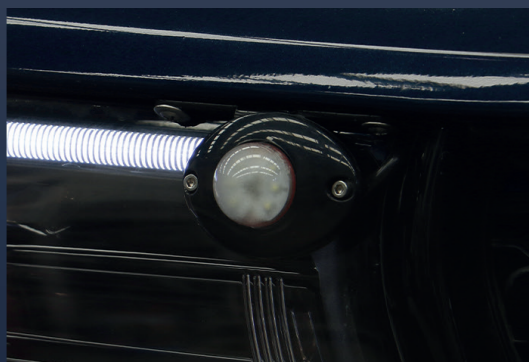

MANUFACTURED IN AMERICA

www.whelen.com